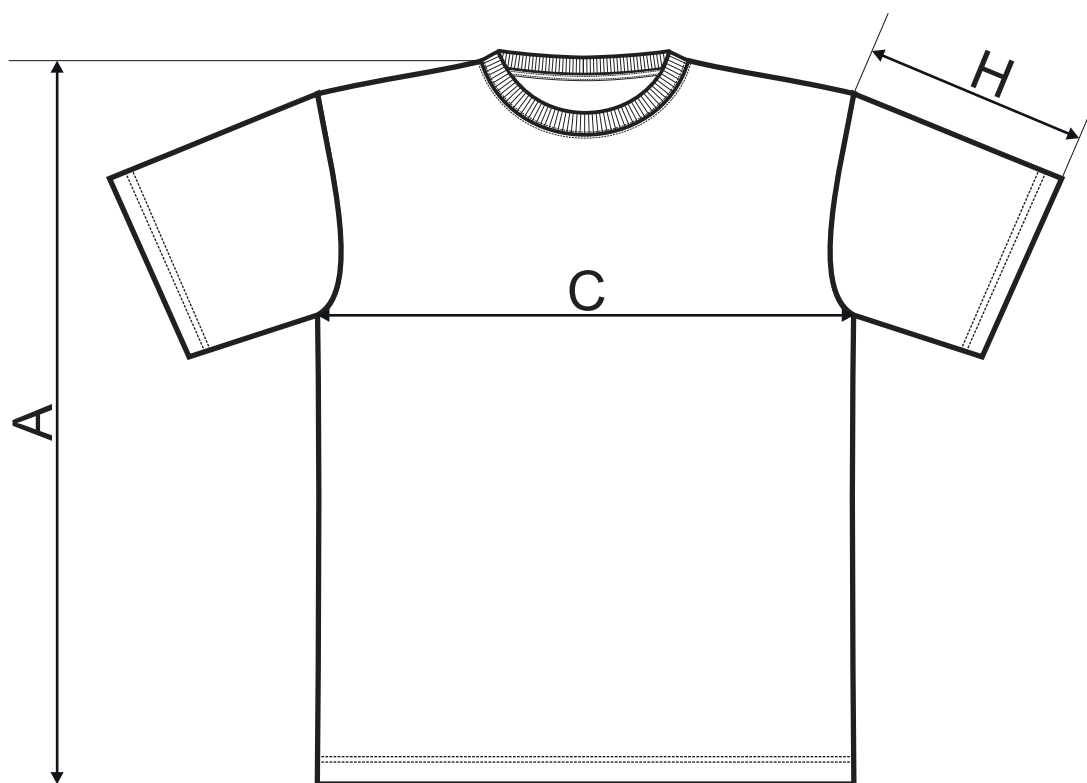

101 Classic

KOSZULKI UNISEX

size	S	M	L	XL	2XL	3XL	4XL
A	66	70	74	76	78	82	86
C	48	52	55	58	61	65	71
H	18	22	23	24	25	26	27

Wszystkie rozmiary podane w centymetrach. Tolerancja $\pm 5\%$.

100 Classic

KOSZULKI DZIECIĘCE

size	4	6	8	10	12
A	42	46	52	58	64
C	33	36	40	42	44
H	10	12	15	15	17

Wszystkie rozmiary podane w centymetrach. Tolerancja $\pm 5\%$.