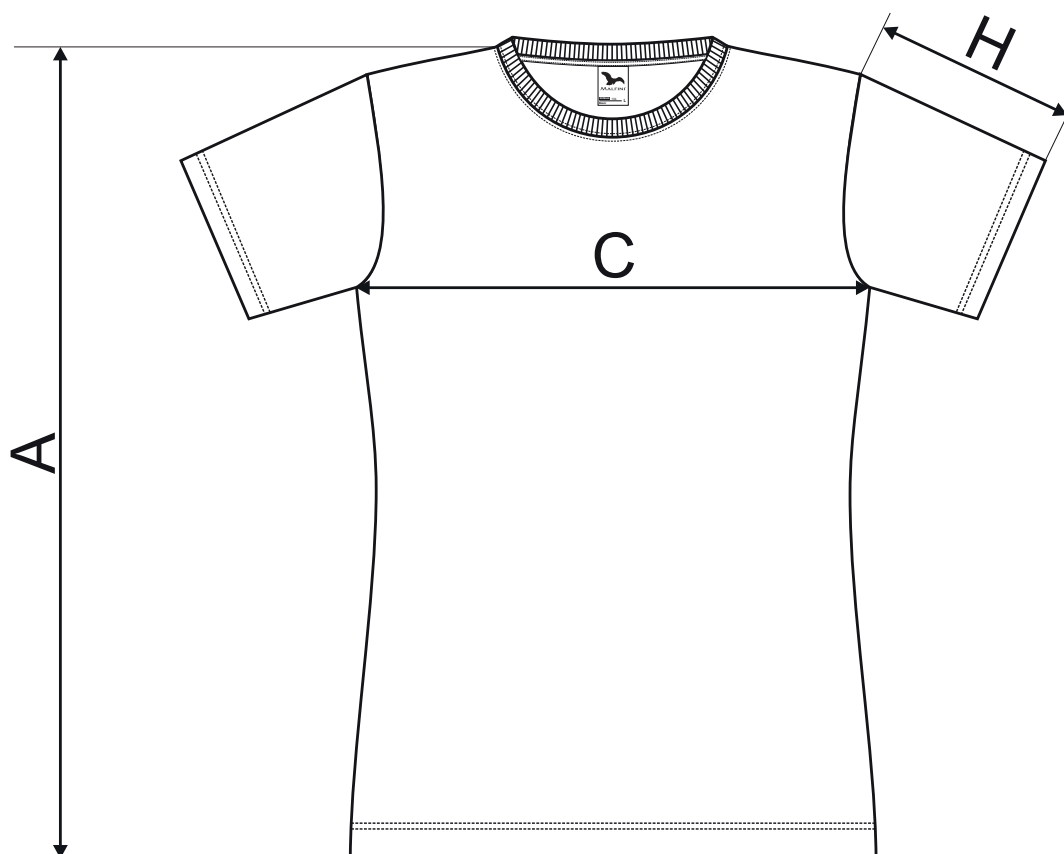

129 Basic [♂]

KOSZULKI MĘSKIE PREMIUM

size	XS	S	M	L	XL	2XL	3XL	4XL	5XL
A	67	69	71	74	77	80	83	86	89
C	43	47	51	55	60	65	71	77	83
H	18	19	20	21	22	23	24	25	26

Rozmiary w centymetrach. Tolerancja $\pm 5\%$.

134 Basic ♀

KOSZULKI DAMSKIE PREMIUM

size	XS	S	M	L	XL	2XL	3XL
A	60	62	64	66	68	70	72
C	41	45	49	53	56	59	63
H	14	15	16	17	18	19	20

Rozmiary w centymetrach. Tolerancja $\pm 5\%$.

138 Basic

KOSZULKI DZIECIĘCE PREMIUM

size	4	6	8	10	12	[yrs]
A	42	46	52	58	64	
C	33	36	40	42	44	
H	10	12	15	15	17	

Rozmiary w centymetrach. Tolerancja $\pm 5\%$.