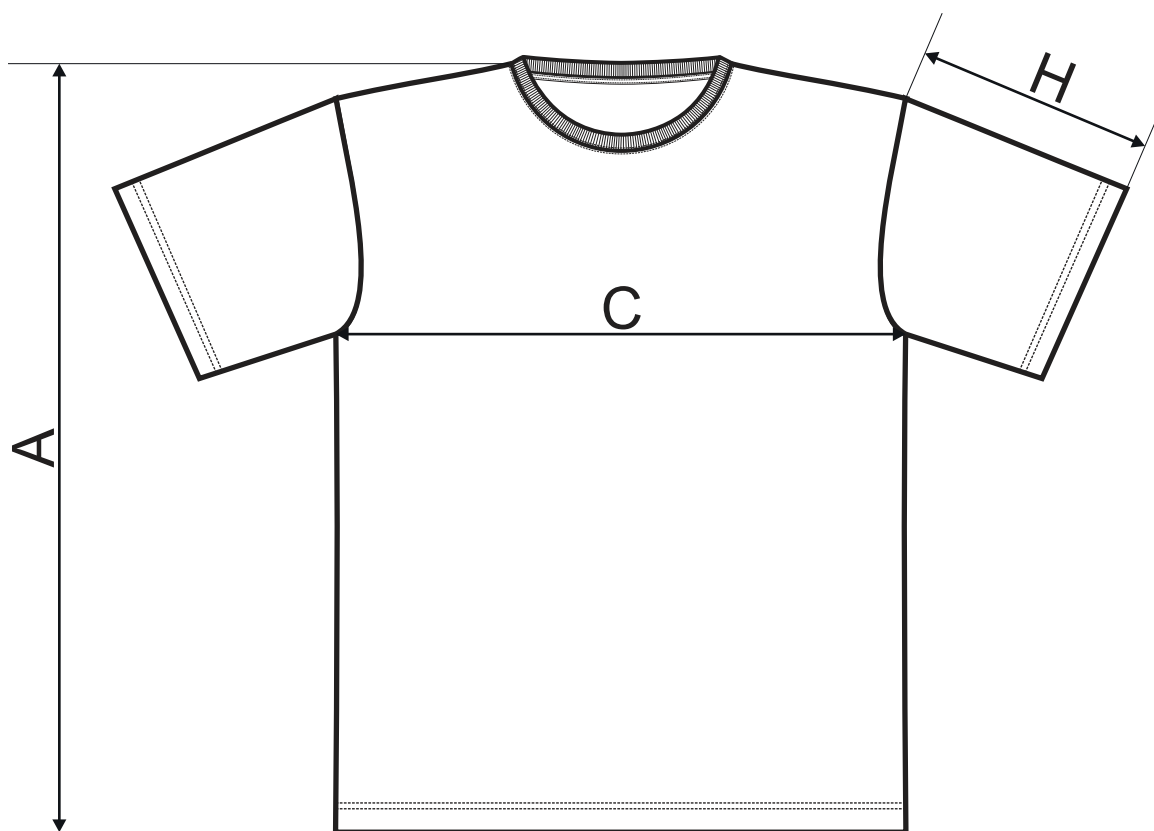

129 Basic [♂]

KOSZULKI MĘSKIE PREMIUM

size	XS	S	M	L	XL	2XL	3XL	4XL	5XL
A	67	69	71	74	77	80	83	86	89
C	43	47	51	55	60	65	71	77	83
H	18	19	20	21	22	23	24	25	26

Rozmiary w centymetrach. Tolerancja $\pm 5\%$.

134 Basic ♀

KOSZULKI DAMSKIE PREMIUM

size	XS	S	M	L	XL	2XL	3XL
A	60	62	64	66	68	70	72
C	41	45	49	53	56	59	63
H	14	15	16	17	18	19	20

Rozmiary w centymetrach. Tolerancja $\pm 5\%$.

138 Basic

KOSZULKI DZIECIĘCE PREMIUM

size	4	6	8	10	12	[yrs]
A	42	46	52	58	64	
C	33	36	40	42	44	
H	10	12	15	15	17	

Rozmiary w centymetrach. Tolerancja $\pm 5\%$.